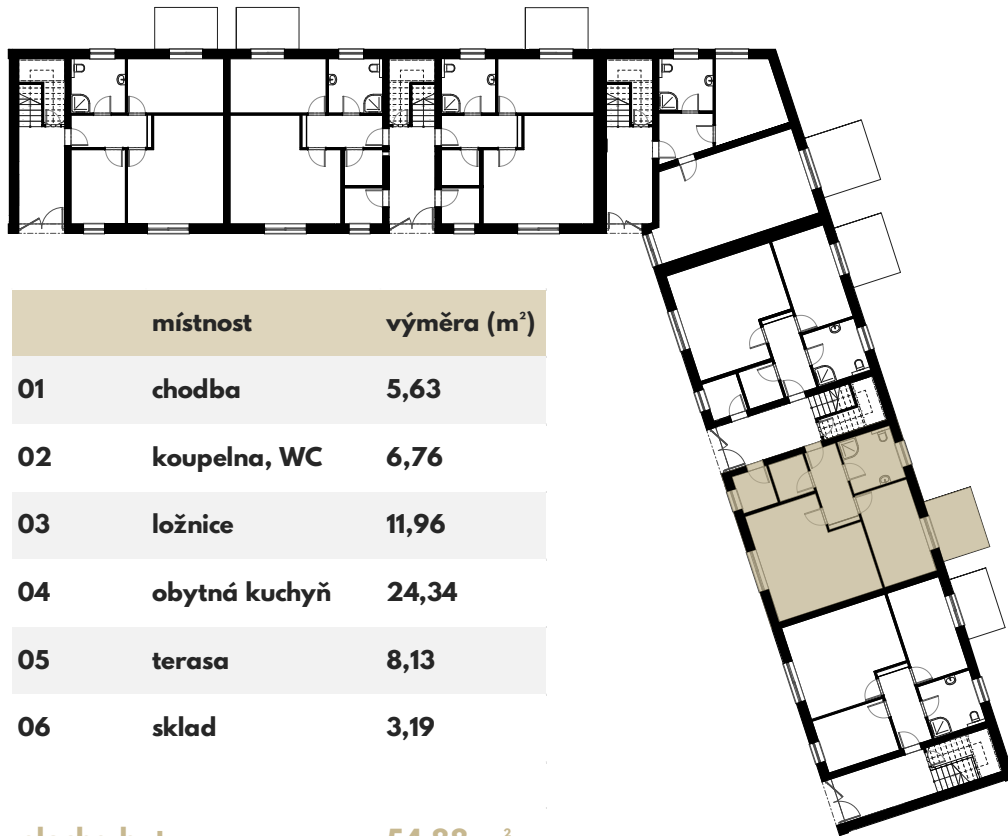

**WAGNERŮV
MLÝN**

BYT 73/2

1.NP /2+kk

☎ 605 207 617

✉ denisa.miklikova@century21.cz

	místnost	výměra (m ²)
01	chodba	5,63
02	koupelna, WC	6,76
03	ložnice	11,96
04	obytná kuchyň	24,34
05	terasa	8,13
06	sklad	3,19

plocha bytu 54,88 m²

zahrada 16,48 m²