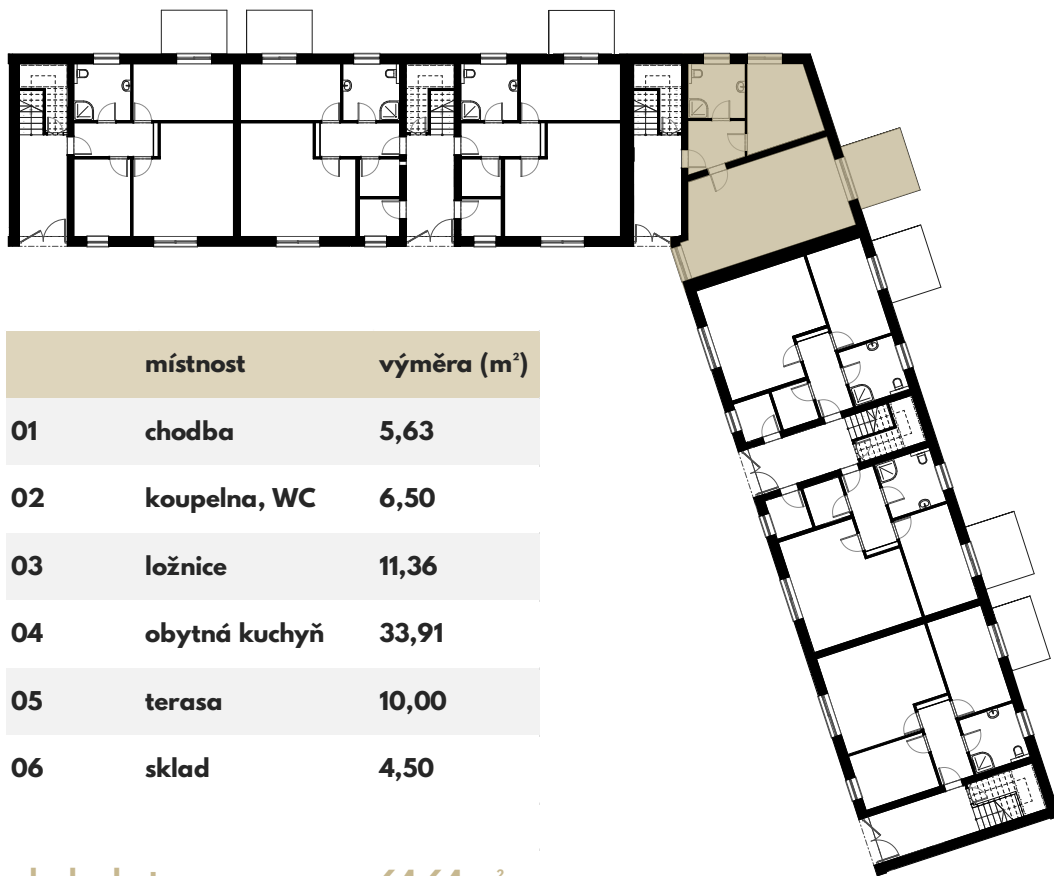

**WAGNERŮV
MLÝN**

BYT 72/1

1.NP /2+kk

☎ 605 207 617

✉ denisa.miklikova@century21.cz

	místnost	výměra (m ²)
01	chodba	5,63
02	koupelna, WC	6,50
03	ložnice	11,36
04	obytná kuchyň	33,91
05	terasa	10,00
06	sklad	4,50

plocha bytu 64,64 m²

zahrada 60,07 m²