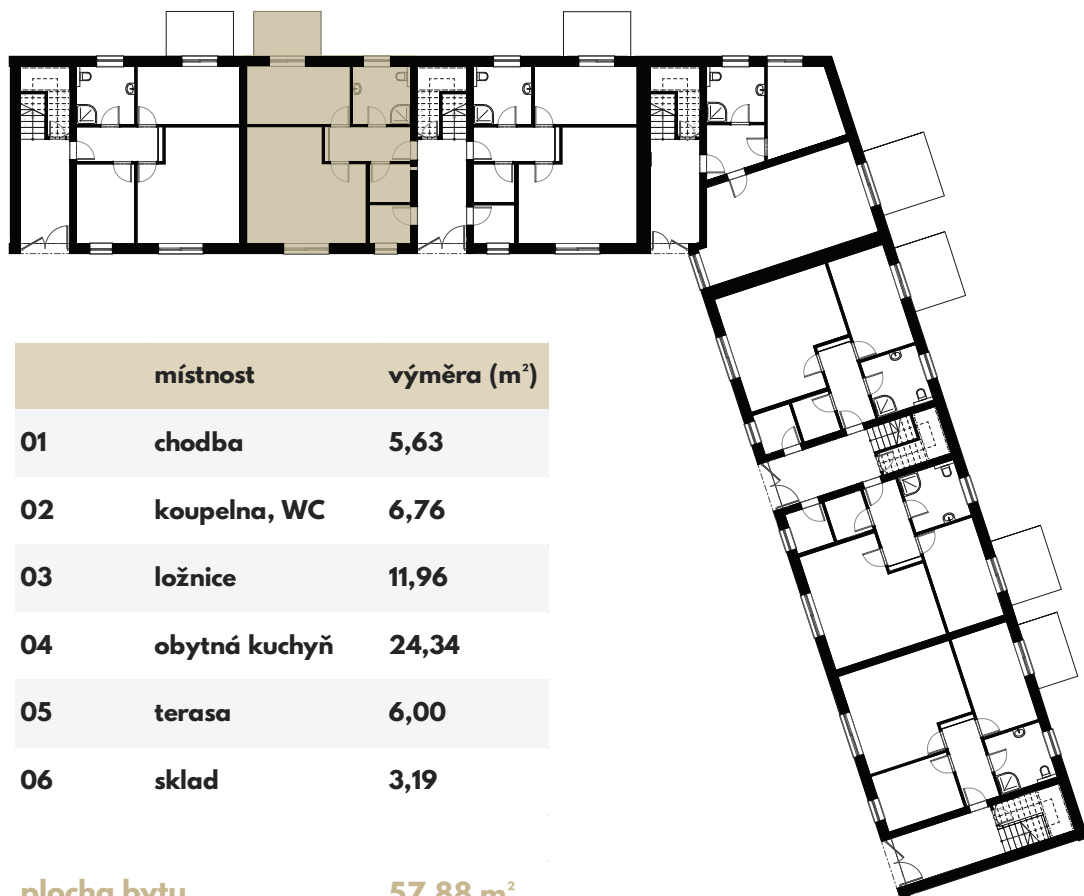

**WAGNERŮV  
MLÝN**

**BYT 71/1**

1.NP /2+kk

☎ 605 207 617

✉ denisa.miklikova@century21.cz

	místnost	výměra (m <sup>2</sup> )
01	chodba	5,63
02	koupelna, WC	6,76
03	ložnice	11,96
04	obytná kuchyň	24,34
05	terasa	6,00
06	sklad	3,19

**plocha bytu** 57,88 m<sup>2</sup>

**zahrada** 50,49 m<sup>2</sup>