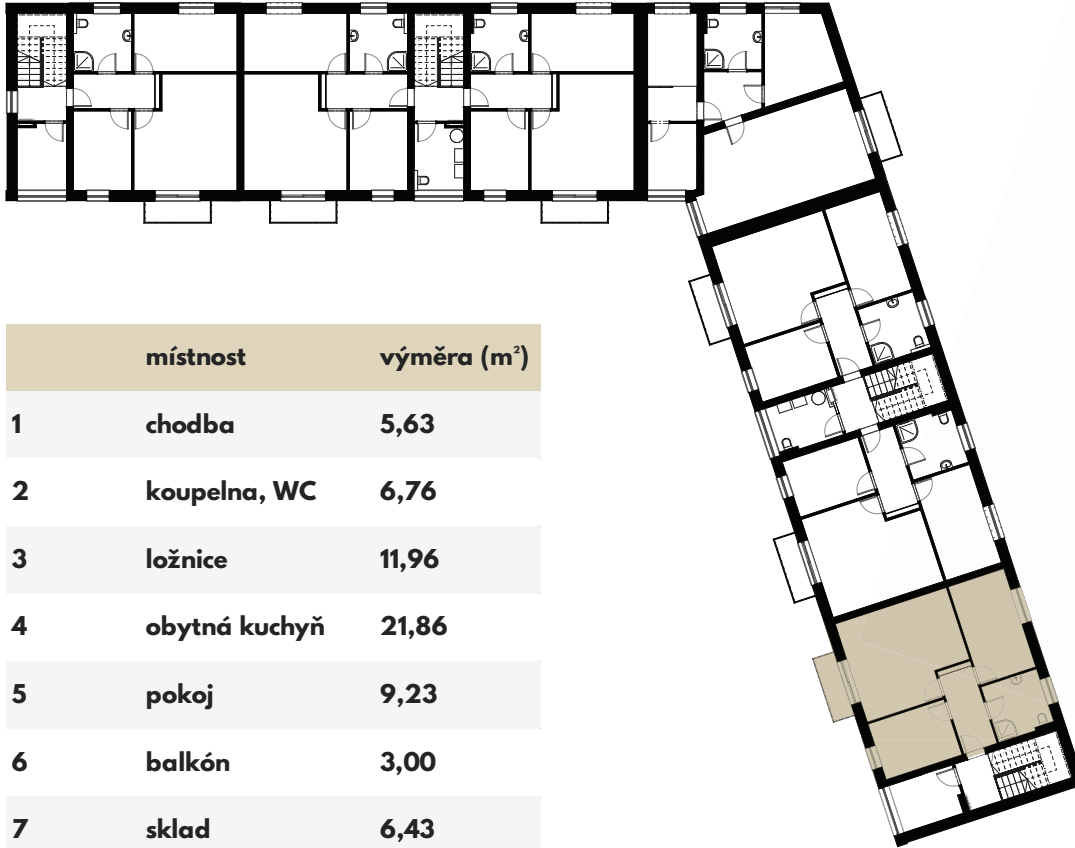

**WAGNERŮV
MLÝN**

BYT 74/2

2.NP /3+kk

☎ 605 207 617

✉ denisa.miklikova@century21.cz

	místnost	výměra (m ²)
1	chodba	5,63
2	koupelna, WC	6,76
3	ložnice	11,96
4	obytná kuchyň	21,86
5	pokoj	9,23
6	balkón	3,00
7	sklad	6,43

celková plocha 64,87 m²