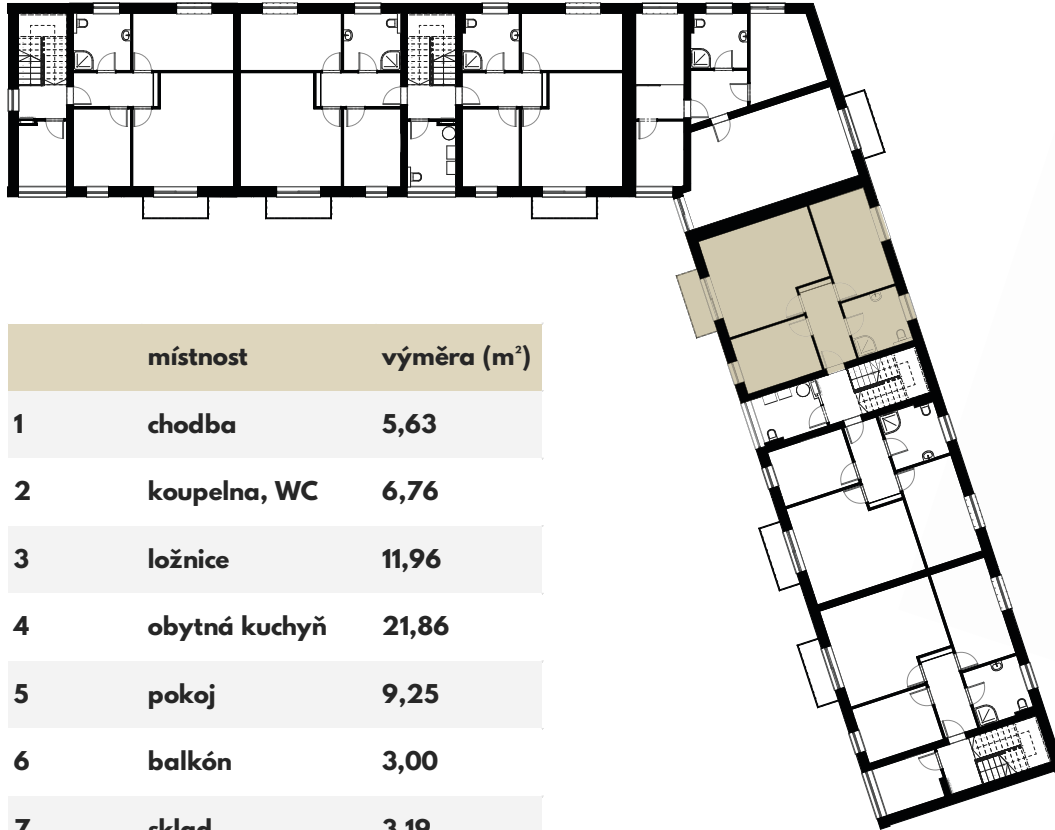

**WAGNERŮV
MLÝN**

BYT 73/3

2.NP /3+kk

☎ 605 207 617

✉ denisa.miklikova@century21.cz

	místnost	výměra (m ²)
1	chodba	5,63
2	koupelna, WC	6,76
3	ložnice	11,96
4	obytná kuchyň	21,86
5	pokoj	9,25
6	balkón	3,00
7	sklad	3,19

celková plocha 61,65 m²