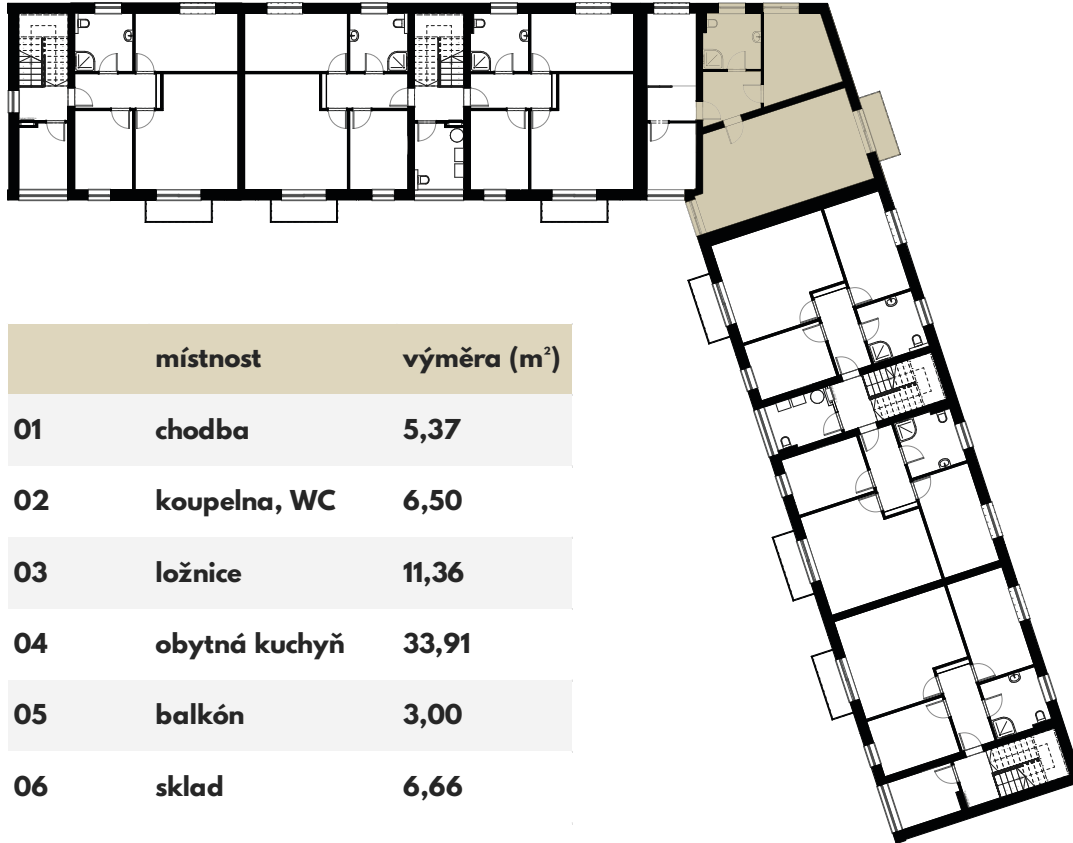

**WAGNERŮV
MLÝN**

BYT 72/2

2.NP /2+kk

☎ 605 207 617

✉ denisa.miklikova@century21.cz

	místnost	výměra (m ²)
01	chodba	5,37
02	koupelna, WC	6,50
03	ložnice	11,36
04	obytná kuchyň	33,91
05	balkón	3,00
06	sklad	6,66

celková plocha 66,80 m²