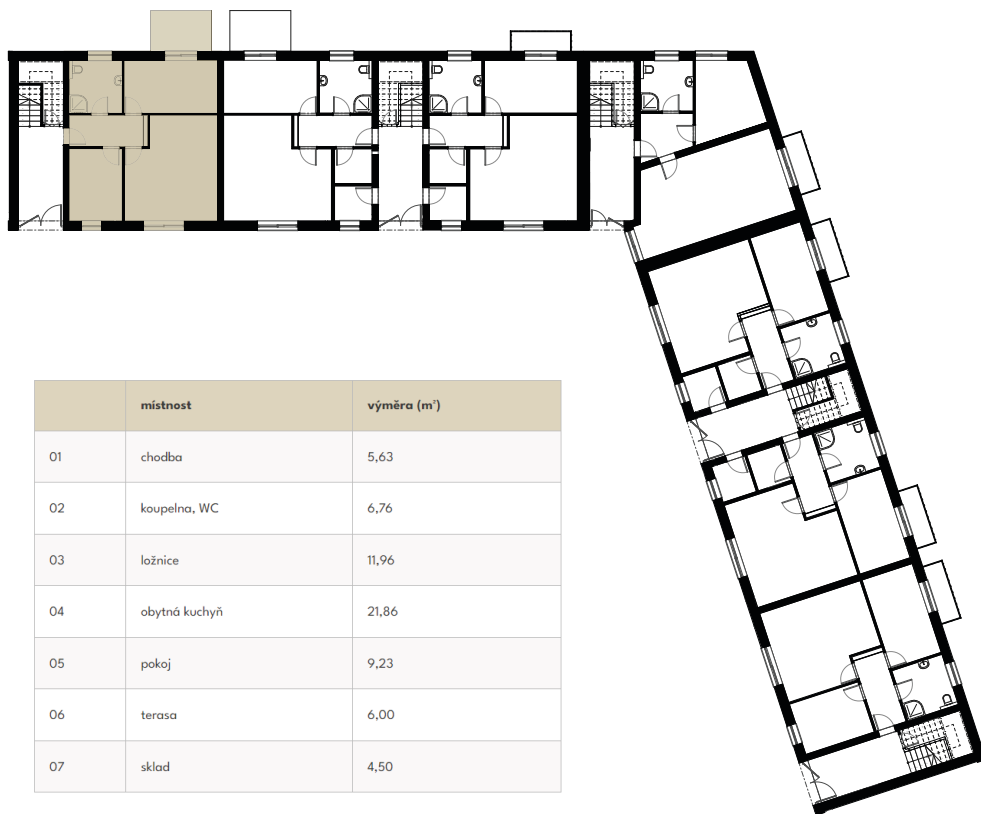

**WAGNERŮV
MLÝN**

BYT 70/1

1.NP /3+kk

	místnost	výměra (m ²)
01	chodba	5,63
02	koupelna, WC	6,76
03	ložnice	11,96
04	obytná kuchyň	21,86
05	pokoj	9,23
06	terasa	6,00
07	sklad	4,50

celková plocha 65,94 m²

zahrada 50,49 m²